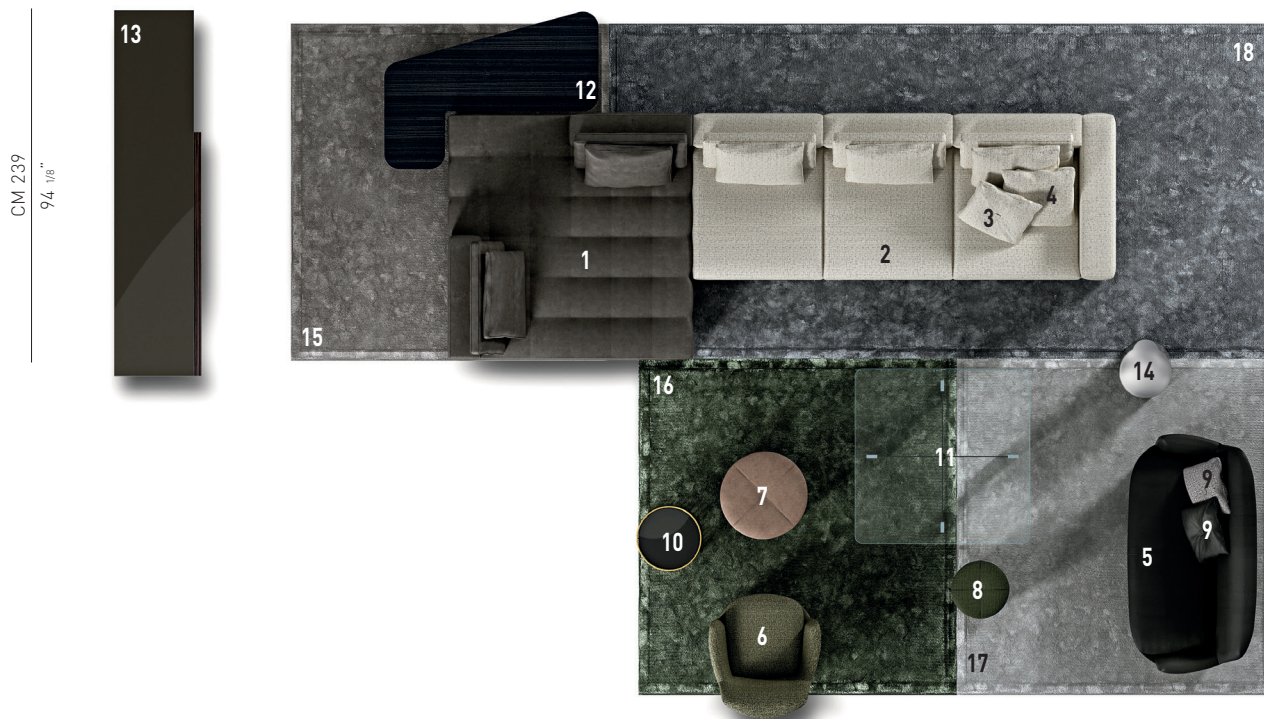

# LAWRENCE — composizione 02

CM 506,4

199 <sup>3</sup>/<sub>8</sub>"

## COMPOSIZIONE DIVANO

- 1 **LAWRENCE "CLAN"**  
CHAISE-LONGUE CM 168X168 H82 - SX  
SCHIENALE CM 112 , SCHIENALE CM 84
- 2 **LAWRENCE**  
ELEMENTO TERMINALE - BRACCIOLO ALTO - DX  
CM 292X112 H82
- 3 **DECOR**  
CUSCINO OPTIONAL CM 43X43
- 4 **DECOR**  
CUSCINO OPTIONAL CM 50X50

10  
**CAULFIELD "GOLD"**  
TAVOLINO Ø CM 45 H35 - SX

11  
**ELLIS**  
TAVOLINO CM 120X120 H35

12  
**SONG**  
CORNER CONSOLE CM 146X107  
H36 - SX

13  
**LANG**  
CONTENITORE "DINING" CON VANO  
PASSANTE CM 252X60 H72